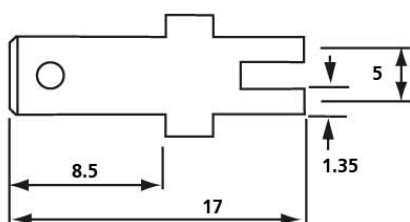

Sta-Kon®

B638L

Capicorda non isolati a saldare.

Codice Prodotto T&B: **B638L**
Numero EAN: 05414363112631
Numero UPC: 78621051175
Descrizione: sconnettibile maschio a saldare DIN 46244, taglia lingua

Informazioni tecniche

Tipo	sconnettibile
Versioni	sconnettibile maschio a saldare DIN 46244
Materiale	ottone
Placcatura	Stagnatura
Isolante	non isolati
Temp. Max.	+110°C
Colore	metallico

Informazioni per ordinare

Taglia linguetta maschio (mm x mm)	6.3 x 0.8
Foratura raccomandata (mm)	1.45
Quantità (pezzi)	100
Peso (g/100)	62